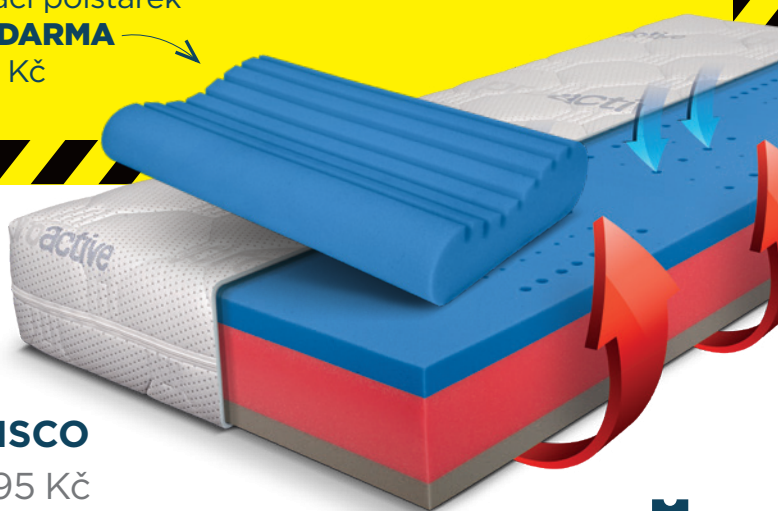

ŘEŠETO®
MATRACE, KTERÉ DÝCHAJÍ

BLUE MEDIC VISCO

● 9 550 Kč 8 595 Kč

Luxusní 7zónová antibakteriální matrace. Eliminuje výskyt roztočů, plísní a hub. VISCO pěna se dokonale přizpůsobí tlaku i teplotě těla. **Jádro matrace je upraveno nejmodernější technologií ŘEŠETO,** která zvyšuje prodyšnost a prodlužuje životnost celé matrace. POTAH ACTIPRO

Doporučené uložení

Taštičková matrace TOP SPRING VISCO

● 8 460 Kč 7 614 Kč

Luxusní matrace z taštičkových pružin a kvalitních pěn. Jednu stranu matrace tvoří **VISCO elastická pěna**, která se přizpůsobuje teplotě lidského těla. Druhá strana je z vysoce **kvalitní studené pěny ULTRA FRESH**. Pro dokonalou vzdušnost jsou pěny opatřeny otvory největší technologií „**ŘEŠETO**“. Matrace je vhodná pro vyšší váhové zatížení při zachování maximálního komfortu a dokonalé relaxace.
POTAH BIORYTMUS

Doporučené uložení

Antibakteriální matrace BLUE MEDIC JUNIOR

● 6 175 Kč 5 555 Kč

Matrace do dětských a studentských pokojů. Vyrobená z anti-bakteriální a Silver Foam pěny, bez zónování. Povrch matrace je rovný bez nopků a profézů, které nejsou vhodné pro děti. Spojení antibakteriálních pěn a technologie **ŘEŠETO** přináší dokonalou hygienu a **vyšší komfort spánku pro vaše ratolesti**.
POTAH ACTIPRO

Doporučené uložení

Sendvičová matrace SABINA

● 3 110 Kč 2 799 Kč

Jádro matrace je složeno z kvalitního pojeného lehčeného polyuretanu. **5zónové masážní desky z vysoce kvalitní pěny** mají stejnou tvrdost po obou stranách.
POTAH ÚPLET