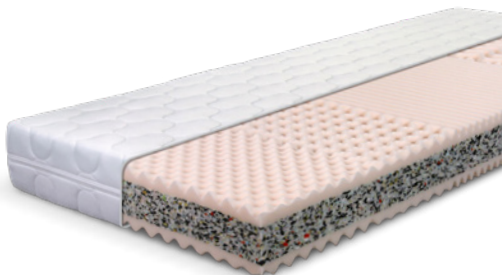

ŘEŠETO®
MATRACE, KTERÉ DÝCHAJÍ

BLUE MEDIC VISCO

● 9 550 Kč 8 595 Kč

Luxusní 7zónová antibakteriální matrace. Eliminuje výskyt roztočů, plísní a hub. VISCO pěna se dokonale přizpůsobí tlaku i teplotě těla. **Jádro matrace je upraveno nejmodernější technologií ŘEŠETO,** která zvyšuje prodyšnost a prodlužuje životnost celé matrace. POTAH ACTIPRO

Doporučené uložení

Taštičková matrace TOP SPRING VISCO

● 8 460 Kč 7 614 Kč

Luxusní matrace z taštičkových pružin a kvalitních pěn. Jednu stranu matrace tvoří **VISCO elastická pěna**, která se přizpůsobuje teplotě lidského těla. Druhá strana je z vysoce **kvalitní studené pěny ULTRA FRESH**. Pro dokonalou vzdušnost jsou pěny opatřeny otvory největší technologií „**ŘEŠETO**“. Matrace je vhodná pro vyšší váhové zatížení při zachování maximálního komfortu a dokonalé relaxace.
POTAH BIORYTMUS

Doporučené uložení

Antibakteriální matrace BLUE MEDIC JUNIOR

● 6 175 Kč 5 555 Kč

Matrace do dětských a studentských pokojů. Vyrobená z anti-bakteriální a Silver Foam pěny, bez zónování. Povrch matrace je rovný bez nopků a profézů, které nejsou vhodné pro děti. Spojení antibakteriálních pěn a technologie **ŘEŠETO** přináší dokonalou hygienu a **vyšší komfort spánku pro vaše ratolesti**.
POTAH ACTIPRO

Doporučené uložení

Sendvičová matrace SABINA

● 3 110 Kč 2 799 Kč

Jádro matrace je složeno z kvalitního pojeného lehčeného polyuretanu. **5zónové masážní desky z vysoce kvalitní pěny** mají stejnou tvrdost po obou stranách.
POTAH ÚPLET