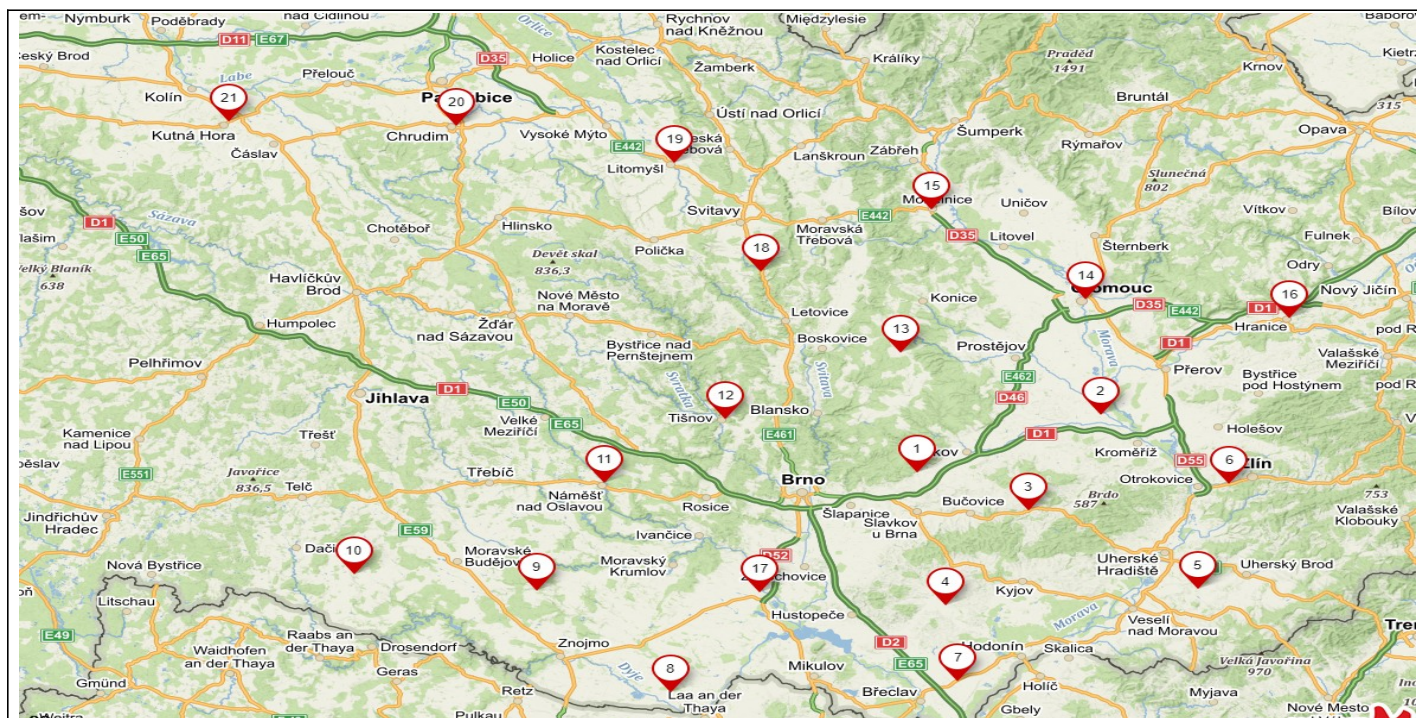

Suché – k okamžitému topení

TVRDÉ DŘEVO, polínka 33cm a 50cm	2.850,- Kč/PRMS
MĚKKÉ DŘEVO, polínka 33cm a 50cm	2.150,- Kč/PRMS

CENY JSOU UVEDENY VČETNĚ DPH, ZA 1 PRMS (prostorový metr sypaný)

EXPEDIČNÍ BODY ROZVOZU

1. Habrovany	683 01	8. Dyjákovice	671 26	15. Mohelnice	789 85
2. Kojetín	752 01	9. Jevišovice	671 53	16. Hranice	753 01
3. Brankovice	683 33	10. Jemnice	675 31	17. Pohořelice	691 23
4. Terezín	696 14	11. Náměšť n/ Osl.	675 71	18. Březová n/Sv.	569 02
5. Hluk	687 25	12. Tišnov	666 48	19. Litomyšl	570 01
6. Zlín	760 01	13. Protivanov	798 48	20. Chrudim	537 01
7. Hrušky	691 56	14. Olomouc	779 00	21. Kutná Hora	284 01

CENA DOPRAVY V OKRUHU DO 20-TI KM OD EXPEDIČNÍHO BODU:

20 PRMS	500,- Kč
10-19 PRMS	900,- Kč
5-9 PRMS	40,- Kč / km oběma směry (minimálně však 900,-)

Objednávky: + 420 739 572 972

www.drevohabrovany.cz